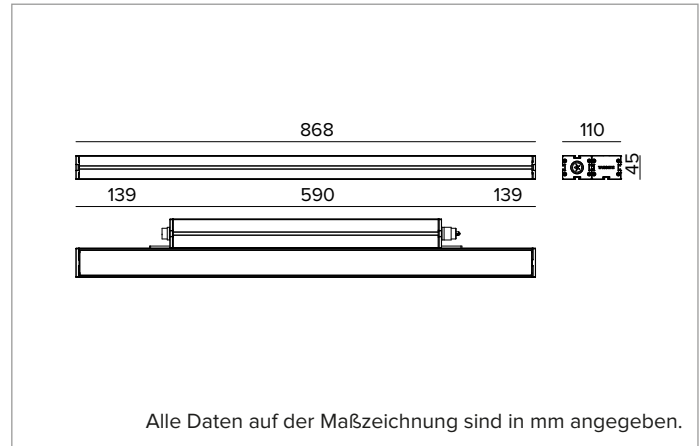

## Linearer ausrichtbarer LED-Einbaustrahler

	4000K	H(m)	D1(m)	D2(m)	E <sub>max</sub> (lx)
	Ra80	10°	38°		
	Fixture Power	52W	1	0.17	0.70 33941
	Source Flux	7197lm	2	0.34	1.39 8485
	Fixture Flux	5532lm	3	0.51	2.09 3771
	Efficacy	106lm/W	4	0.69	2.79 2121
TS2109	I <sub>max</sub> =4716cd/klm	I <sub>max</sub>	33941cd	5	0.86 3.48 1358

**Farbe und Oberfläche:** Schwarz eloxiert

**Abmessungen:** L=868mm

**Gewicht:** 4,4Kg

**Version:** STANDARD

**Schutzart:** IP66,IP67,IP68,IP69

**Mechanische Belastbarkeit:** IK07